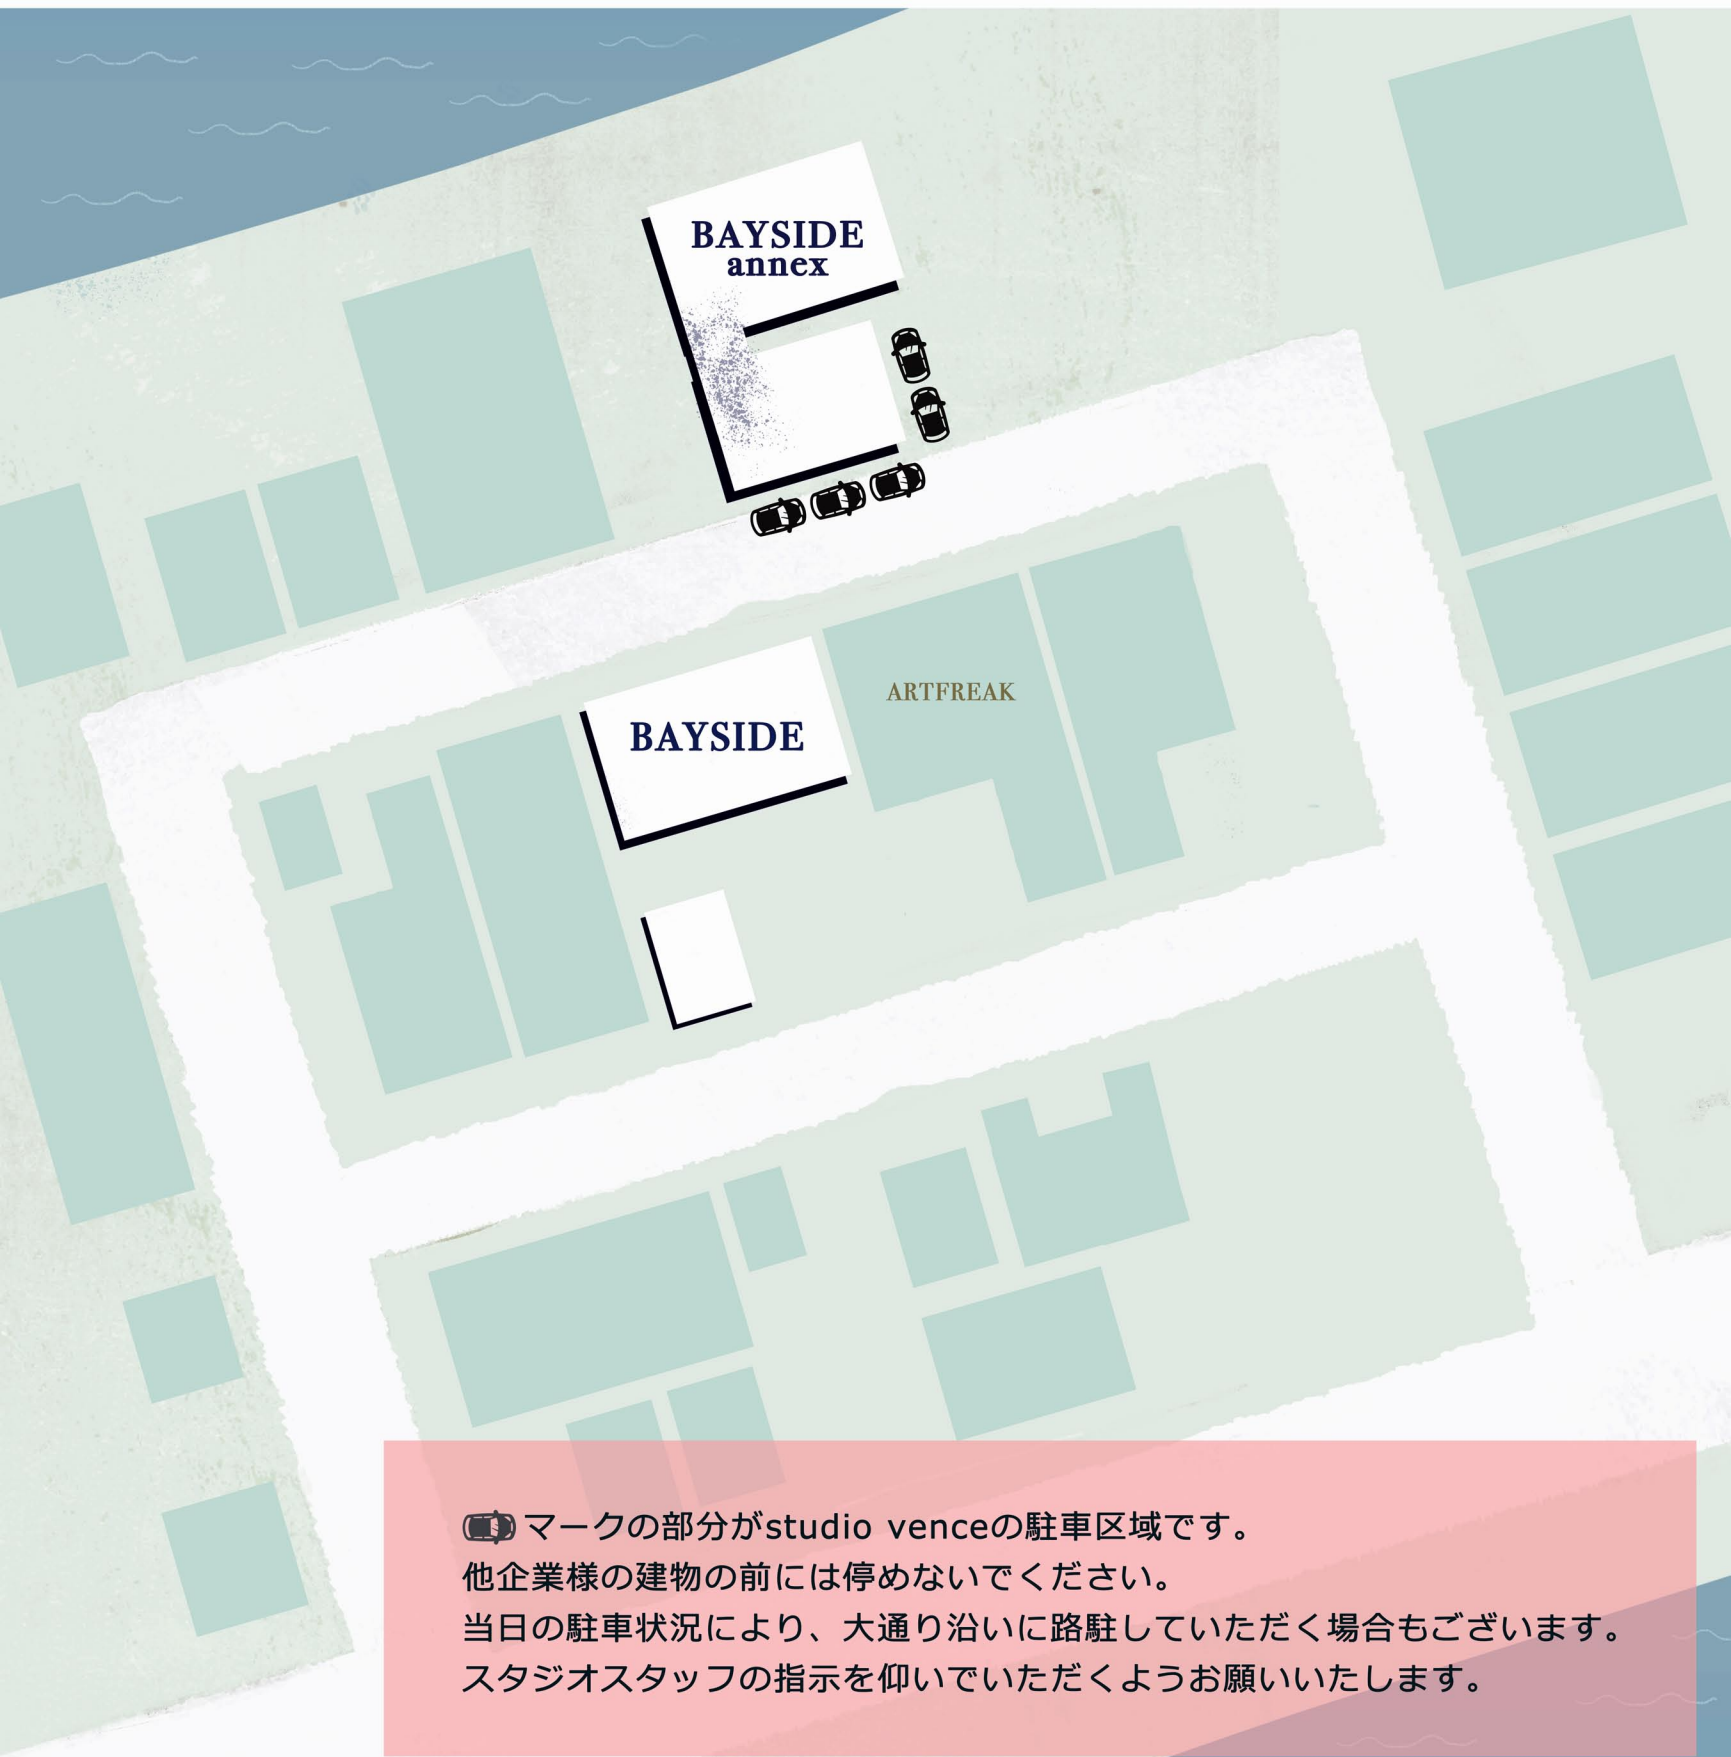

STUDIO VENCE / Bayside annex

# PARKING AREA

🚗 マークの部分がstudio venceの駐車区域です。  
他企業様の建物の前には停めないでください。  
当日の駐車状況により、大通り沿いに路駐していただく場合もございます。  
スタジオスタッフの指示を仰いでいただくようお願いいたします。