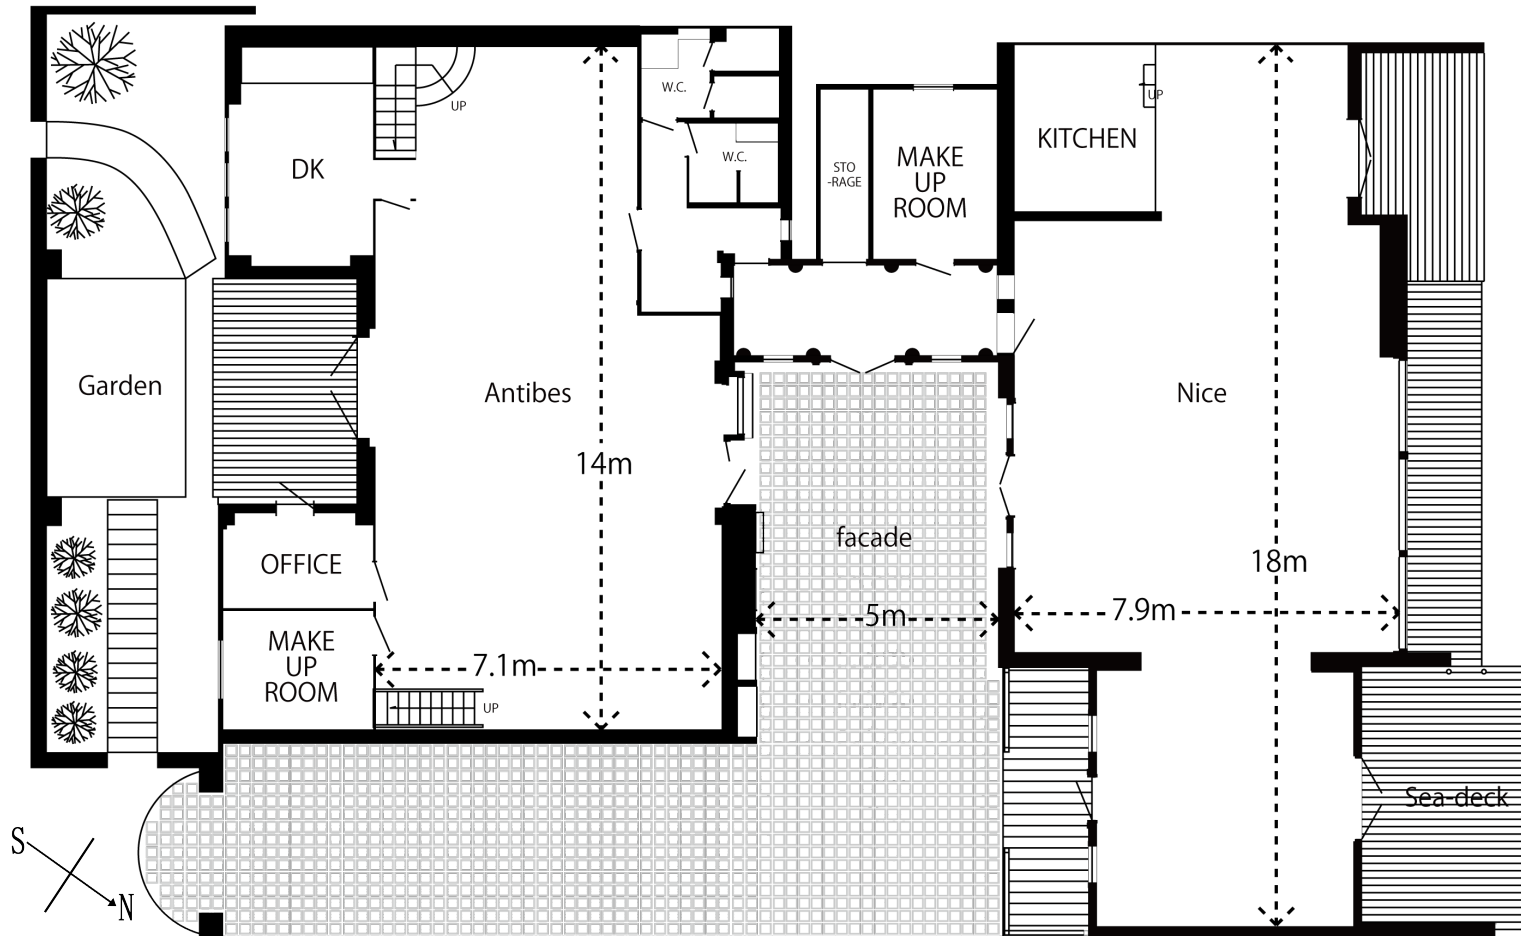

spec&price

所在地 江東区新木場3-4-12

<i>Antibes</i>	(アンティープ)	スチール	¥25,000/h	ムービー	¥35,000/h
<i>Nice</i>	(ニース)	スチール	¥25,000/h	ムービー	¥35,000/h
<i>facade</i>	(ファサード)	スチール	¥12,000/h	ムービー	¥16,800/h

※金額はすべて税別です。

※仮予約の期限は、1週間前までとさせていただきます。

※最低使用時間は5時間からとなります。土日祝祭、20:00~9:00は20%増しになります。

※撮影日から1週間以内のご予約はできません。決定のみの受付となりますのでご了承ください。

※カメラマン2名以上の同時撮影は、1名につき¥5,000増/h 税別とさせていただきます。

※facade(ファサード)はNice(ニース)をご決定の場合に追加(有料)でお使いいただけます。

予約受付 受付時間 10:00~18:00(月~金)

連絡先 株式会社ヴァンス TEL:03-5621-7577 FAX:03-5621-7576 (BAYSIDEANNEX直通TEL:03-5534-6500)